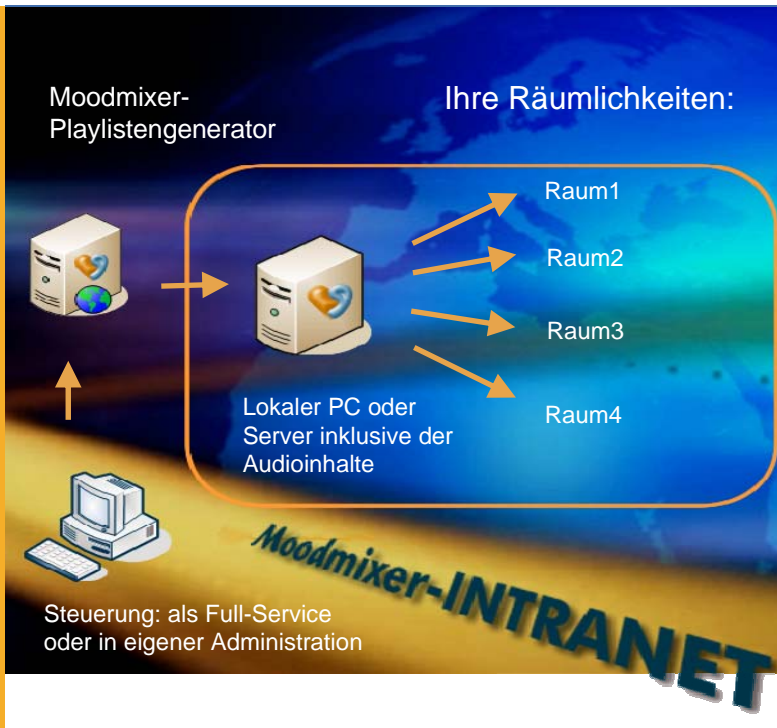

- ✓ Individuell auf Sie zugeschnittene Titelsammlungen eines gewünschten Genres oder Mischungen
- ✓ Die Musik ist speziell für das leise Abspiel im Hintergrund aufbereitet: konstante Lautstärke, keine Hörlucken bei leisem Abspiel - Beste Audioqualität- sanfte Überblendungen
- ✓ Eventplanung - Vorplanung von speziellen Abläufen (Bsp. Silvestersong, Partyplayliste, Werbeplanung), die in den automatisierten Ablauf eingefügt werden können.
- ✓ Tageszeitenplanung: Zeitgesteuerter Programmwechsel
- ✓ Einflussnahme - Sie geben vor WIE die Musik zusammengestellt wird: Das System macht anhand Ihrer Vorgaben die Planung. Änderungen sind kurzfristig möglich
- ✓ 24/7 nonstop Betrieb: höchste Variation in Zusammenstellung - keine Sequenzwiederholungen
- ✓ Vortagessperre: es laufen NIE dieselben Titel zur gleichen Zeit an Folgetagen
- ✓ Auf Wunsch bieten wir eine synchronisierte Audio-/Videolösung: ambientes Videomaterial kann geliefert werden.

Moodmixer™ - INTRANet / Moodmixer™ - Internet

Bis zu 4 verschiedene Musikkanäle von einem zentralen PC oder Server aus verteilt. Sie benötigen einen PC/Server mit Internetanschluss & DSL-Flatrate mit (Mehrkanal-) Soundkarte und Anschluss an Ihre Audioanlage. Für die alternative Anbindung über Netzwerk (LAN): IP-Internetradio-Empfänger von Streamit

Moodmixer™-PRO

die „kleine“ Lösung

Einzelkanalsoftware
für „kleine“
Ansprüche

Software für einen
Kanal – benutzt
Winamp zum
Abspielen

Bietet nonstop
Abspiel und doch
Flexibilität:

Für alle, die schon
eine eigene Mp3-
Sammlung besitzen